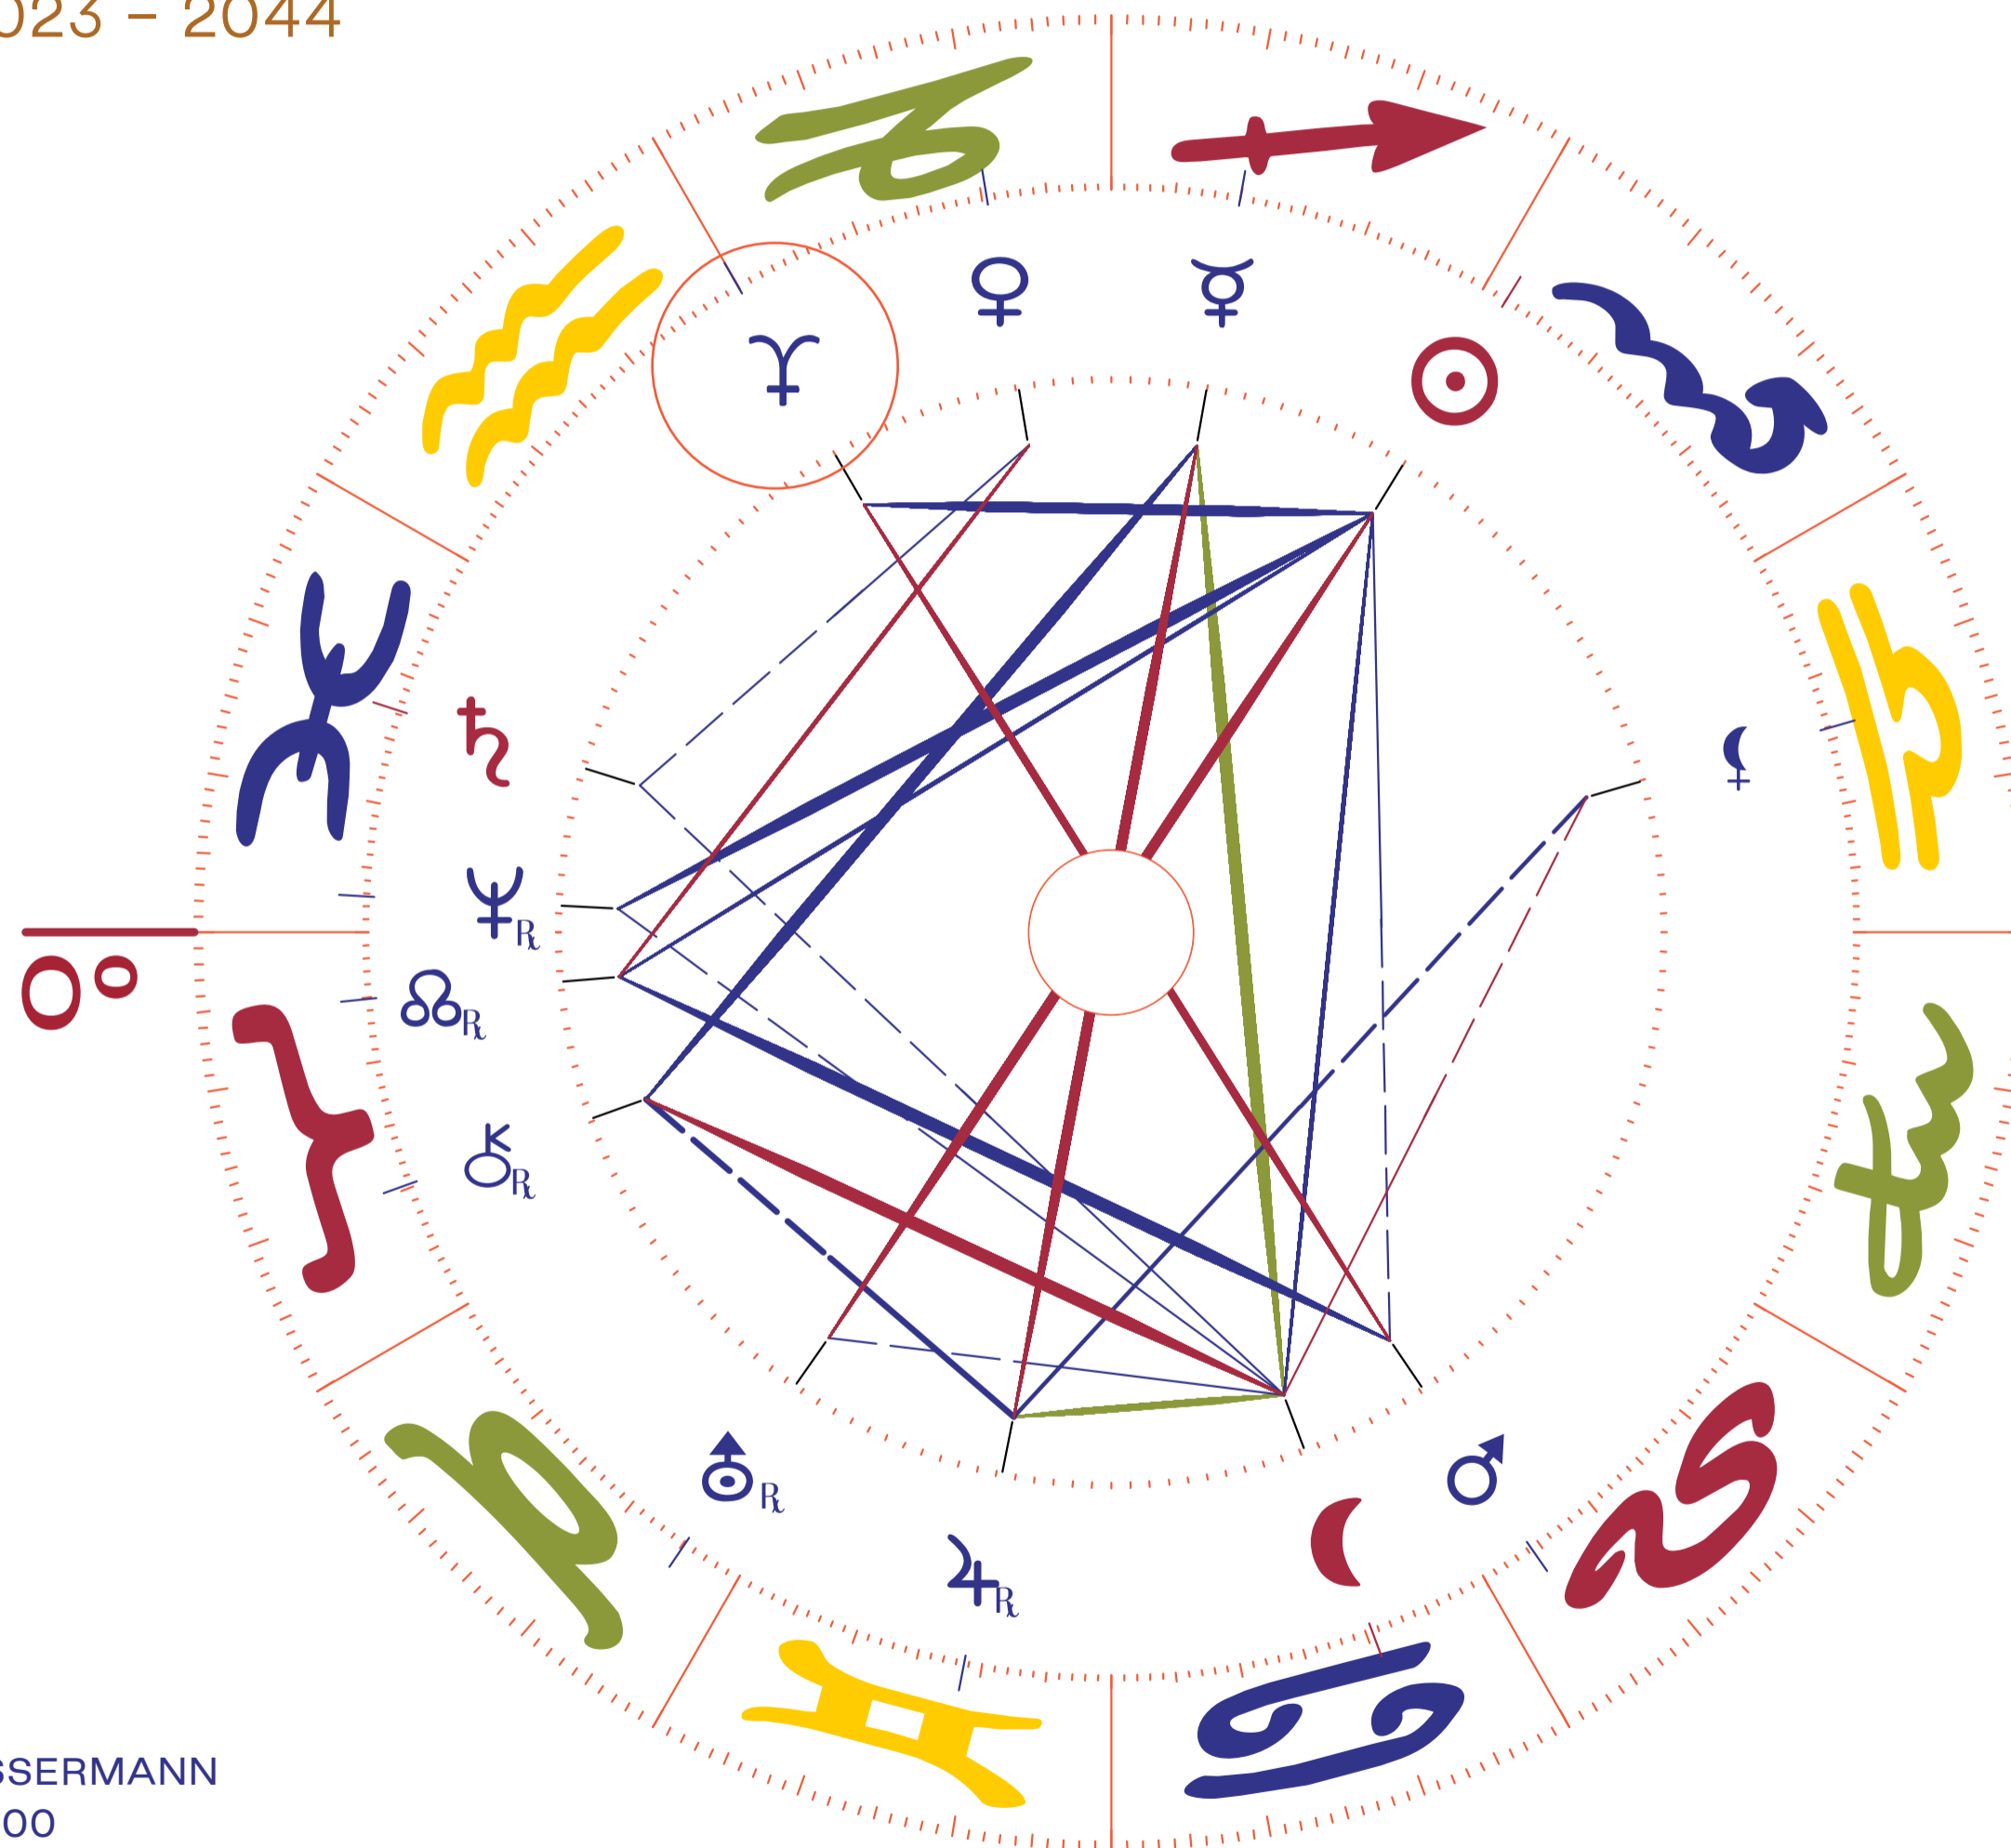

PLUTO INGRESS WASSERMANN (3/3)

19. November 2024, 21:35 MESZ

20 JAHRE: 2023 – 2044

23.03.2023 (1/3)

21.01.2024 (2/3)

19.11.2024 (3/3)

Widder 0° Grafik
Tropisch

☉	28° 0'28	♈
☾	20° 28'51	♈
♀	20° 1'11	♈
♁	9° 36'52	♈
♂	4° 20'19	♈
♃	18° 36'58R	♈
♄	12° 42'31	♈
♅	25° 7'37R	♈
♆	27° 13'26R	♈
♇	0° 0' 0	♈
♈	5° 8'16R	♈
♉	19° 42'38R	♈
♊	15° 53'26	♈

PLUTO INGRES WASSERMANN
19.11.2024 -LZ:21:35:00
N 52.24.00 / E 009.44.00
HANNOVER/D